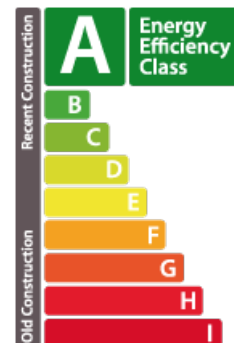

DESCRIPTION DU BIEN

75 route de Longwy BERTRANGE -- Résidence Monte Bertho 1DISPONIBLE IMMEDIATEMENT Travaux parties communes et extérieur en coursPLUS DE PHOTOS SUR www.icasa.luMagnifique appartement (1er étage) traversant à louer comprenant:Finitions de qualité, cuisine Leicht, placards intégrés, moustiquaires, dressing, luminaire inclus- hall d'entrée avec grand vestiaire intégré- cuisine équipée ouverte sur le living avec sa grande baie vitrée donnant sur le 1er balcon de 9m² à l'arrière de la résidence (plein SUD), - hall de nuit- une grande chambre avec dressing aménagé et le 2è balcon de 8m² à l'avant de la résidence.- salle de bains avec douche italienne et WC- WC séparé- débarras avec les branchements pour la machine à laver et le sèche lingeUne cave, un emplacement intérieur complètent ce bien.LOYER: 1.875 euroCHARGES: 250 euroCAUTION: 3 mois de loyerFRAIS AGENCE: 1 mois de loyer + TVAPas d'animaux domestiquesProche de la City Concorde et des transports en commun.Pour tous renseignements...

CARACTÉRISTIQUES

Nombre de pièces : -
Nb. de chambre(s) : 1
Surface : 67m²
Nb. de sdb : 1
Cuisine équipée : Non

PASSEPORT ÉNERGÉTIQUE

Classe de performance énergétique

Classe d'émissions de CO2

✓ iCasa Sàrl